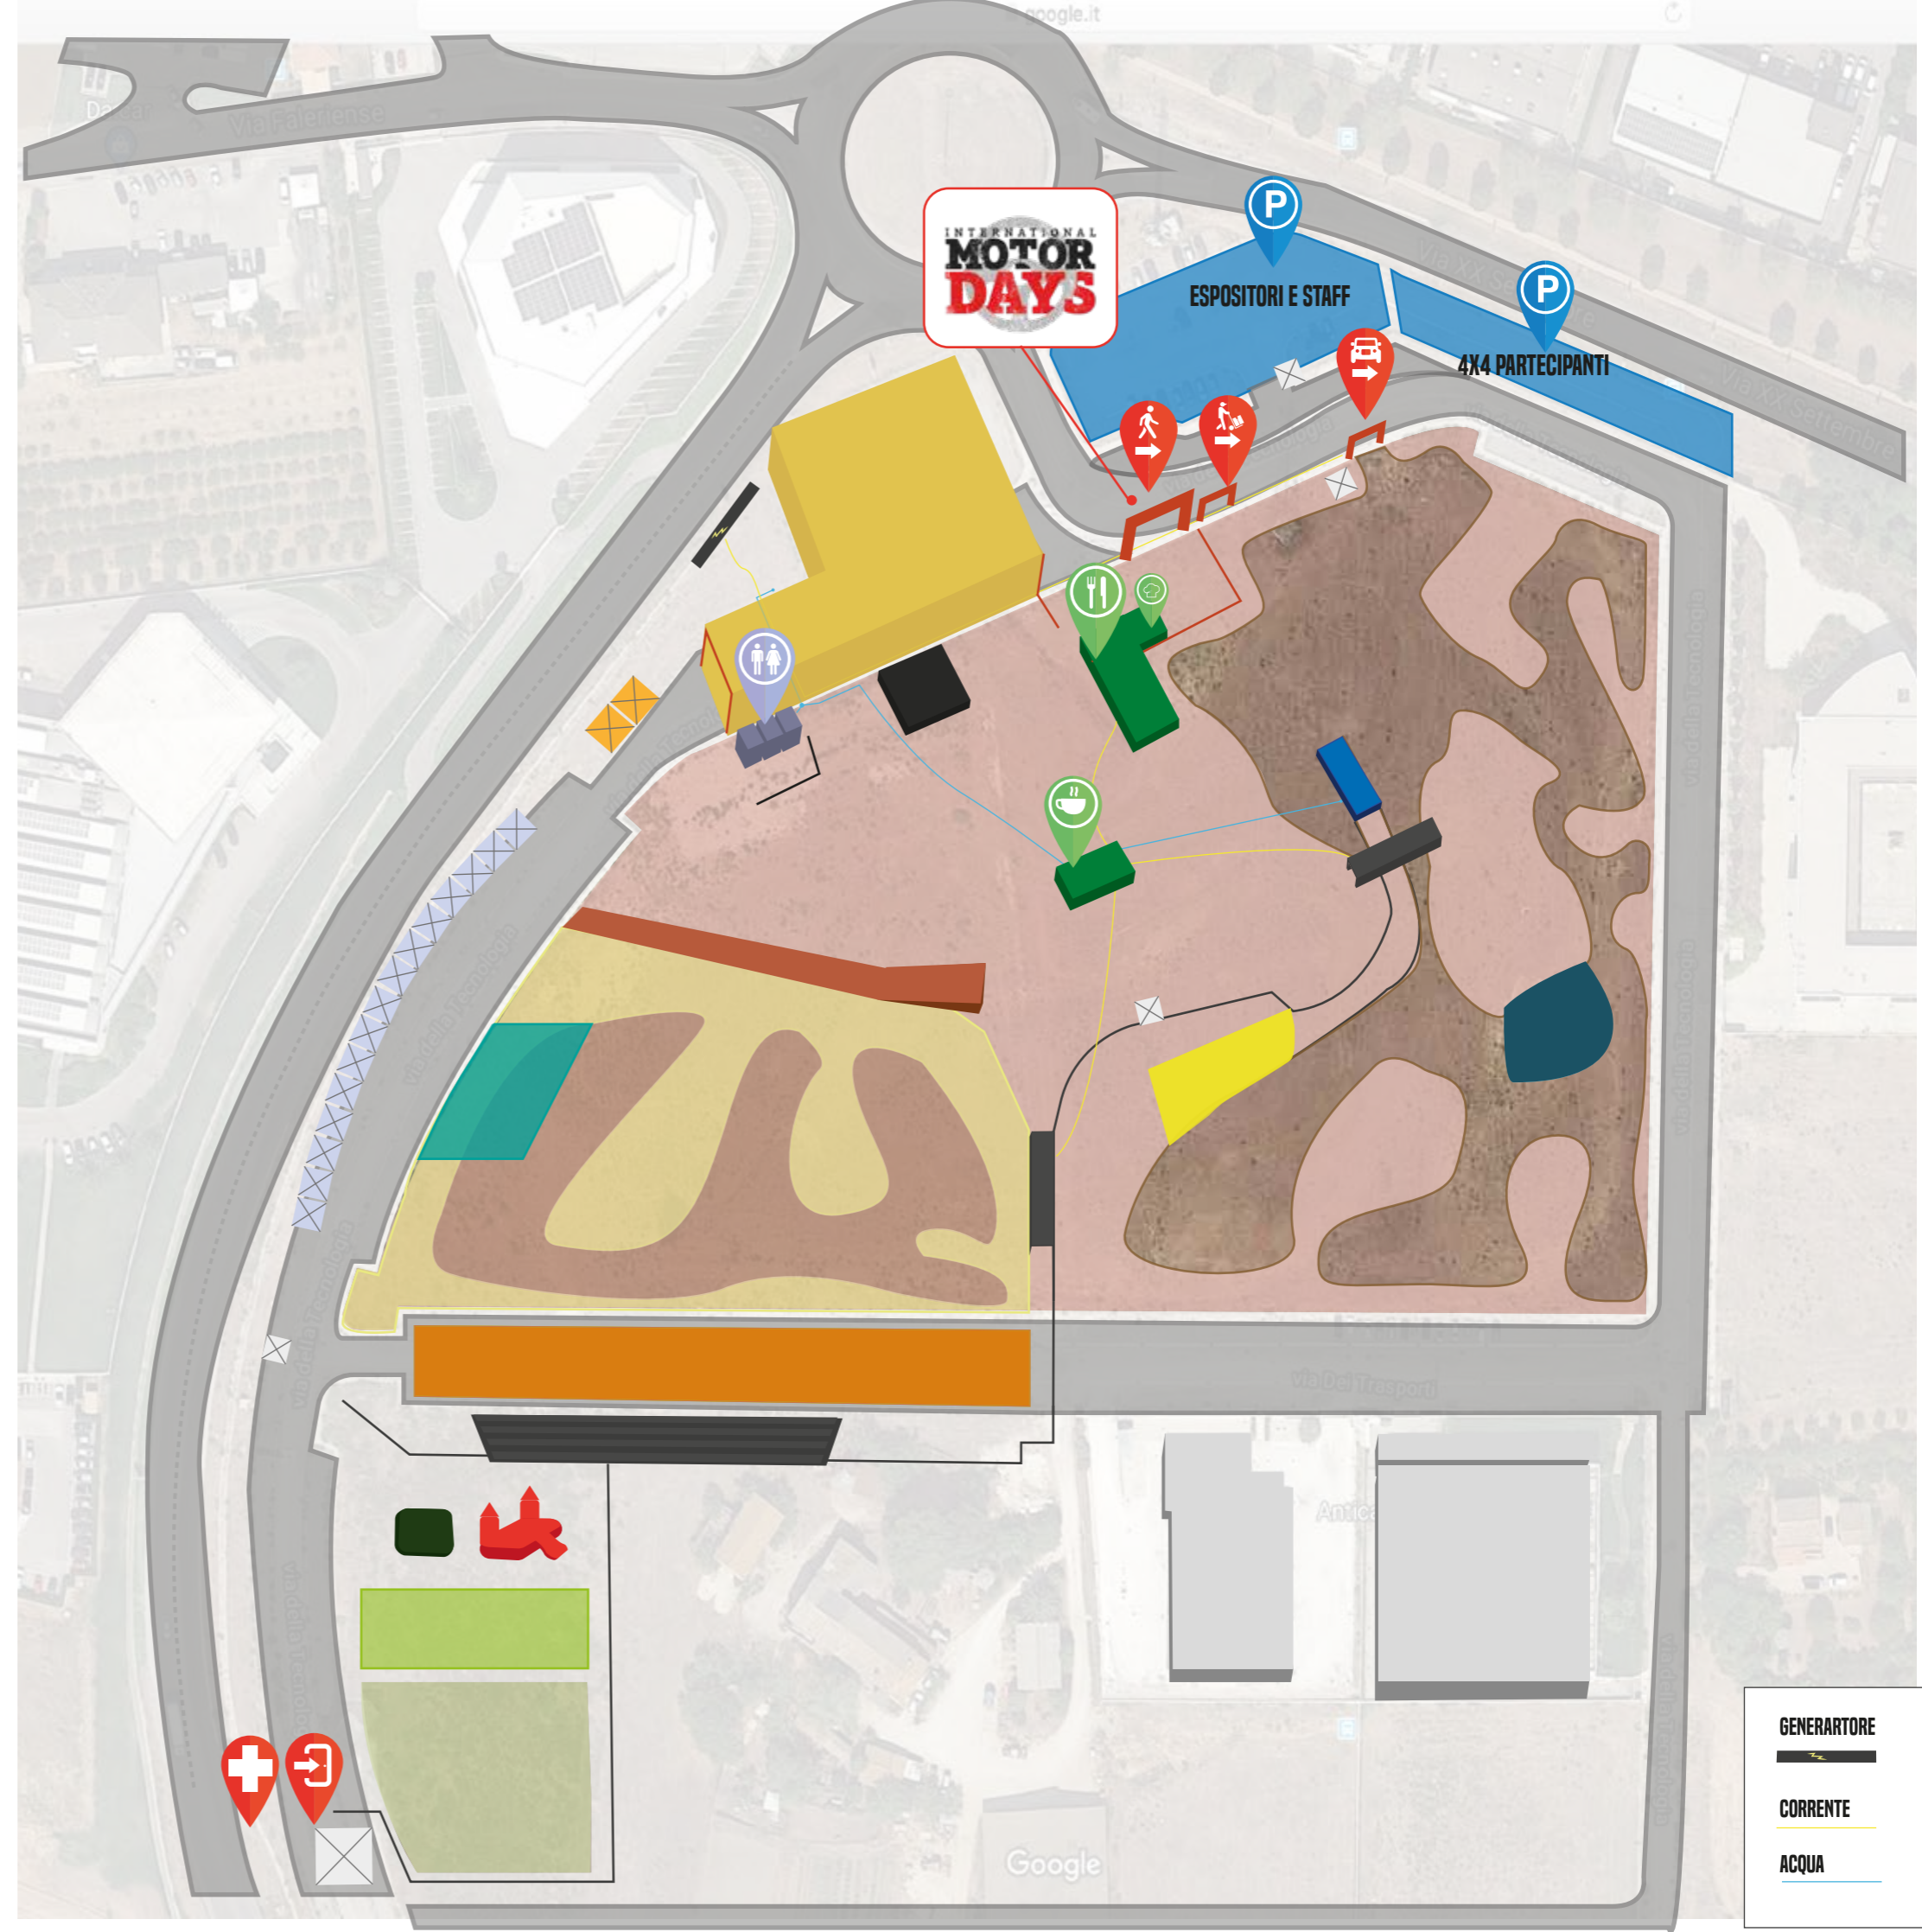

LEGENDA

-  INGRESSO PUBBLICO
-  INGRESSO 4X4
-  INGRESSO TEAM
-  CARICO E SCARICO
-  MEZZI DI SOCCORSO
-  BAGNI
-  BAR
-  RISTORANTE
-  CUCINA
-  AREA PARCHEGGI
-  AREA PER IL PUBBLICO
-  AREA 4X4 EXPERIENCE
-  AREA TEST DRIVE
-  AREA TEST DRIVE VIA VAI (AUDI - VOLKSWAGEN)
-  PROTOTIPI
-  TAXI
-  STUNTMAN
-  MOTO CROSS
-  PARCHEGGIO TEST DRIVE
-  MINI QUAD
-  PUNTI DI CONTROLLO
-  ESPOSITORI ACCESSORI
-  TENDE ESPOSITORI
-  TENDONE
-  MOTO CROSS - PISTA ATTERragGIO FREE STYLE
-  PALCO (10X8 M)
-  TUNNEL = PASSAGGIO PUBBLICO INTERRATO
-  VASCA = GUADO
-  GRADINATE (1500 POSTI)
-  JEEP JUMP (MATERASSO 10X10)
-  AREA KIDS

GENERATORE

CORRENTE

ACQUA
